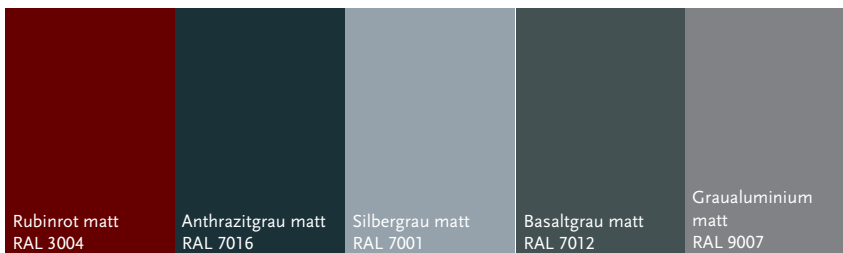

7749-70

C

7749-50

D

C | **Modell 7749-70** | **Rahmen-
Edelstahloptik** | **Farbe:** RAL 7012
Basaltgrau | **Glas:** Mastercarré weiß |
Aufsatzfüllung | Mit 1600 mm
Edelstahl-Stangengriff

D | **Modell 7749-50** | **Glas:** G 500-25
mattiertes Glas mit klarem Rand |
Mit 800 mm Edelstahl-Stangengriff

C | **Modell 7747-70** | **Rahmen-
Edelstahloptik** | **Farbe:** RAL 7001
Silbergrau | **Glas:** G 1312 mattiertes
Glas mit klaren Streifen | Aufsatz-
füllung | Mit 1600 mm Edelstahl-
Stangengriff

| Abbildungen unten |
Modell 7748-70 | **Rahmen-
Edelstahloptik** | **Farbe:** RAL 7016
Anthrazitgrau | **Glas:** Satinato weiß |
Aufsatzfüllung | Mit 1200 mm
Edelstahl-Stangengriff

Ornament 504 weiß

Satinato weiß

Mattiertes Glas mit
klarem Rand

Wunschfarben Auswahl gängiger RAL-Farben für Aluminium-Haustürfüllungen

Bauarten

EINSATZFÜLLUNG

Außen Einsatzfüllung

Innen Einsatzfüllung